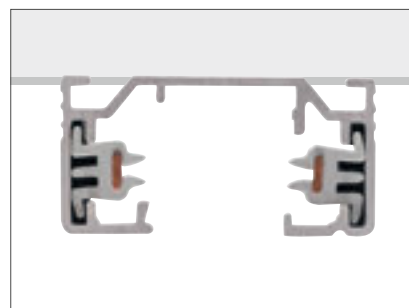

Rail 1 allumage en saillie

Pleins feux sur le design.

Le rail plat 1 allumage est le choix rêvé pour l'éclairage décoratif résidentiel, d'une petite boutique ou de bureaux. Grâce à son profilé pré-percé en aluminium, ce modèle en saillie s'installe rapidement et sans difficulté au plafond ou au mur.

Tension nominale (V)	Intensité max. (A)	Coloris	Matière	Longueur (cm)	Réf.
220-240 V ~50/60 Hz	16	● noir	aluminium	100	143010
220-240 V ~50/60 Hz	16	○ blanc	aluminium	100	143011
220-240 V ~50/60 Hz	16	● gris	aluminium	100	143012
220-240 V ~50/60 Hz	16	● noir	aluminium	200	143020
220-240 V ~50/60 Hz	16	○ blanc	aluminium	200	143021
220-240 V ~50/60 Hz	16	● gris	aluminium	200	143022
220-240 V ~50/60 Hz	16	● noir	aluminium	300	1002151
220-240 V ~50/60 Hz	16	○ blanc	aluminium	300	1002152
220-240 V ~50/60 Hz	16	● gris	aluminium	300	1002153

Matière : aluminium, largeur : 3,5 cm, hauteur : 1,8 cm, accessoires en option