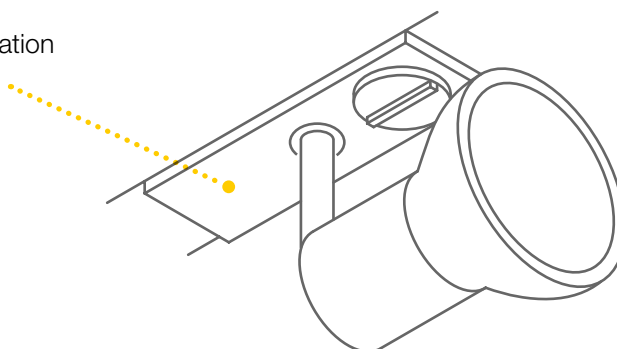

Un look conique.

Ce projecteur inclinable à 85° et orientable à 340° laisse libre court à la personnalisation de votre éclairage. Réalisé en aluminium et verre dépoli, ce spot polyvalent met toute la pièce en lumière. Grâce à sa douille GU10 intégrée, il est compatible avec les ampoules QPAR51 classiques.

Flexibilité d'orientation
et d'inclinaison