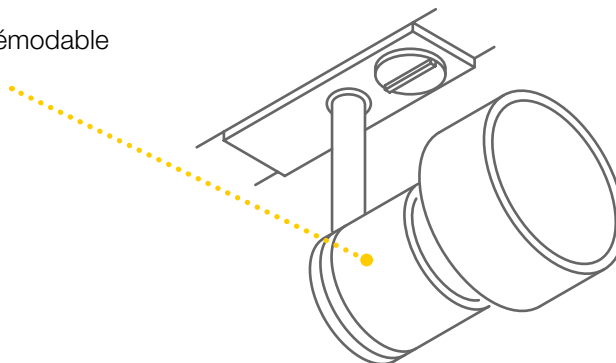

Une perfection épurée.

Grâce à son design sobre, ce projecteur 230 V inclinable et orientable offre une grande polyvalence d'utilisation. Ce luminaire en aluminium permet d'apporter des touches de lumière ciblées. PURI est par ailleurs compatible avec des ampoules LED facilement remplaçables.

Spot au design indémodable avec douille GU10