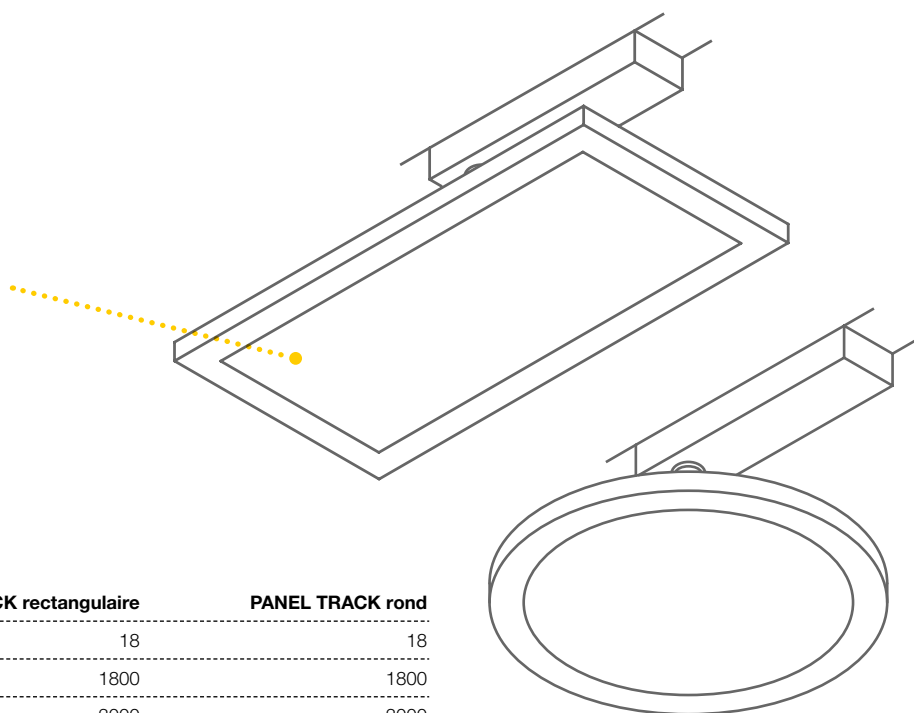

PARA CONE GL SPOT
1 all., GU10
Réf. : 1006155

PANEL TRACK

Un design extra-fin.

Outre leur indice de rendu des couleurs élevé, les luminaires PANEL TRACK sont orientables et inclinables. Leur boîtier rond ou rectangulaire en acier est doté d'un diffuseur en verre acrylique qui assure un éclairage homogène, sans éblouissement.

Diffuseur en verre acrylique pour un éclairage homogène

	PANEL TRACK rectangulaire	PANEL TRACK rond
Puissance totale (en W)	18	18
Flux lumineux (en lm)	1800	1800
Température de couleur (en K)	3000	3000
IRC	90	90
L / l / H (cm)	30 / 15 / 9,3	-
L / Ø / H (cm)	-	23,1 / 20 / 9,5